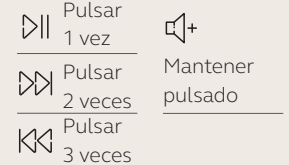

CÓMO USARLOS: LLAMADAS

IZQUIERDO

DERECHO

CÓMO USARLOS: MÚSICA

IZQUIERDO

DERECHO

Toque ambos botones simultáneamente para apagarlos. Presione cualquier botón para encenderlos. Consulte el Manual del usuario para conocer la funcionalidad de los botones al usar cualquiera de los auriculares.