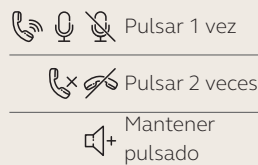

ECUALIZADOR PERSONALIZABLE Y REPRODUCCIÓN DE SPOTIFY CON TOQUE

Dentro de la aplicación Jabra Sound+, puede modificar los niveles de graves, medios y agudos de la música con el ecualizador personalizable de cinco bandas. O elija uno de nuestros ajustes preestablecidos. Luego pruebe esos niveles en su música favorita con la reproducción de Spotify con un toque. **La música que le gusta de la forma que le gusta.**

CÓMO CARGARLOS

CÓMO EMPAREJARLOS

Pulse los botones de ambos auriculares durante tres segundos y vaya al menú Bluetooth del teléfono para conectarlos. Con Google Fast Pair, su teléfono Android le pedirá instantáneamente que se conecte a sus auriculares si están cerca.

CÓMO USARLOS: LLAMADAS

IZQUIERDO

DERECHO

CÓMO USARLOS: MÚSICA

IZQUIERDO

DERECHO

Toque ambos botones simultáneamente para apagarlos. Presione cualquier botón para encenderlos. Consulte el Manual del usuario para conocer la funcionalidad de los botones al usar cualquiera de los auriculares.