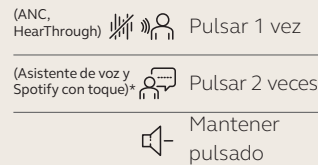

CÓMO USARLOS: LLAMADAS

IZQUIERDO

DERECHO

CÓMO USARLOS: MÚSICA

IZQUIERDO

DERECHO

Toque ambos botones simultáneamente para apagarlos. Presione cualquier botón para encenderlos. Consulte el Manual del usuario para conocer la funcionalidad de los botones al usar cualquiera de los auriculares.