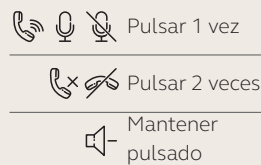

ECUALIZADOR PERSONALIZABLE Y REPRODUCCIÓN DE SPOTIFY CON TOQUE

Dentro de la aplicación Jabra Sound+, puede modificar los niveles de graves, medios y agudos de la música con el ecualizador personalizable de cinco bandas. O elija uno de nuestros ajustes preestablecidos. Luego pruebe esos niveles en su música favorita con la reproducción de Spotify con un toque. **La música que le gusta de la forma que le gusta.**

CÓMO CARGARLOS

CÓMO EMPAREJARLOS

Pulse los botones de ambos auriculares durante tres segundos y vaya al menú Bluetooth del teléfono para conectarlos. Con Google Fast Pair, su teléfono Android le pedirá instantáneamente que se conecte a sus auriculares si están cerca.

CÓMO USARLOS: LLAMADAS

IZQUIERDO

DERECHO

CÓMO USARLOS: MÚSICA

IZQUIERDO

DERECHO

Toque ambos botones simultáneamente para apagarlos. Presione cualquier botón para encenderlos. Consulte el Manual del usuario para conocer la funcionalidad de los botones al usar cualquiera de los auriculares.