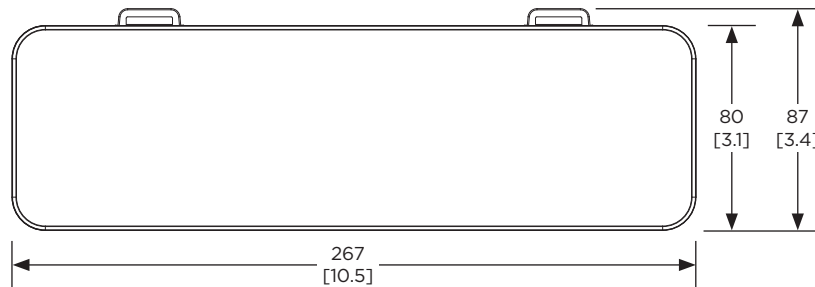

Vista superior