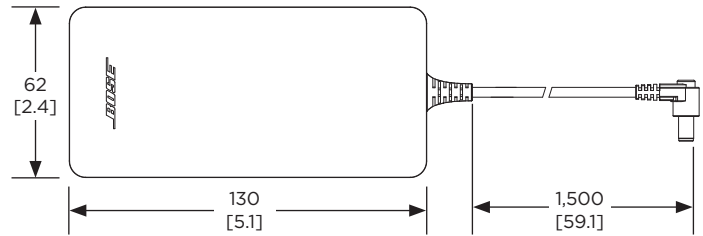

Bose Videobar VB-S

Dispositivo USB todo en uno para conferencias

Dimensiones

Vista trasera

FUENTE DE ALIMENTACIÓN

Vista superior

FUENTE DE ALIMENTACIÓN