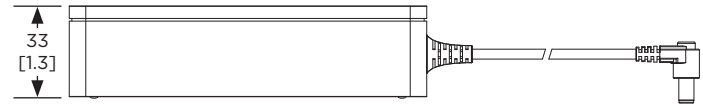

Vista izquierda

FUENTE DE ALIMENTACIÓN
LAS DIMENSIONES SE APLICAN A AMBOS COSTADOS

Bose, Bose Work y Videobar son marcas comerciales de Bose Corporation. Android, Chrome, Chromebook, Hangouts y otras marcas son marcas de Google LLC. La palabra *Bluetooth*® y los logotipos son marcas comerciales registradas de Bluetooth SIG, Inc. y cualquier uso de dichas marcas por parte de Bose Corporation está bajo licencia. macOS es una marca comercial de Apple, Inc. USB Type-C® y USB-C® son marcas comerciales registradas de USB Implementers Forum y solo se deben usar con productos basados en las especificaciones del cable USB Type-C® y el conector, y que cumplan con estas. Wi-Fi es una marca comercial registrada de Wi-Fi Alliance®. Zoom es una marca comercial de Zoom Video Communications, Inc. Todas las demás marcas comerciales son propiedad de sus respectivos dueños.

Para obtener información de aplicación y especificaciones adicionales, visite PRO.BOSE.COM. Las especificaciones están sujetas a cambios sin previo aviso. 09/2022