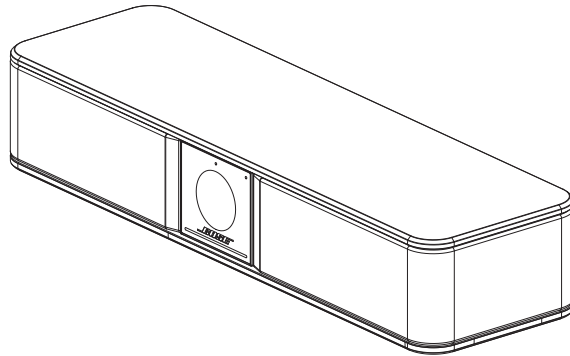

Bose Videobar VB-S

Dispositivo USB todo en uno para conferencias

Dimensiones^{2 3}