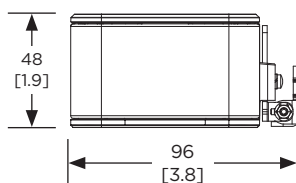

Dimensiones

Vista frontal

SOPORTE DE MONTAJE

Vista superior

SOPORTE DE MESA

Vista trasera

SOPORTE DE MESA

Vista trasera

MONTAJE EN PARED

Vista trasera

MONTAJE EN MESA

Vista derecha

MONTAJE EN PARED

LAS DIMENSIONES SE APLICAN A AMBOS COSTADOS

Vista derecha

MONTAJE EN MESA

LAS DIMENSIONES SE APLICAN A AMBOS COSTADOS

Bose Videobar VB-S

Dispositivo USB todo en uno para conferencias

Dimensiones

Vista trasera

FUENTE DE ALIMENTACIÓN

FIGURA 8 ENTRADA PARA CABLE DE ALIMENTACIÓN LOCALIZADO