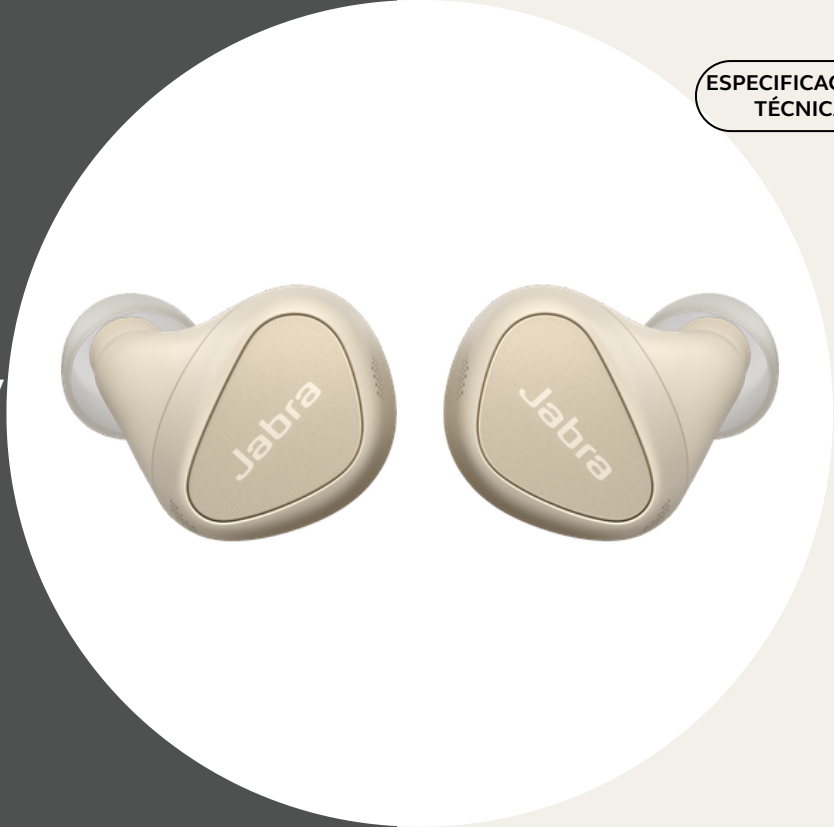

ELITE 5

Auriculares realmente inalámbricos con Cancelación Activa de Ruido (ANC) Híbrida y tecnología de llamadas de 6 micrófonos

- > ANC Híbrida para bloquear más ruido
- > Tecnología de llamadas de 6 micrófonos para llamadas nítidas
- > Altavoces de 6 mm que brindan un sonido increíble
- > Cambie entre dispositivos con Bluetooth Multipunto
- > Hasta 28 horas de batería